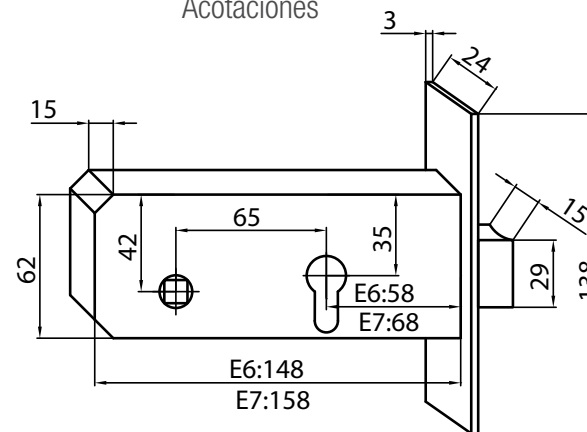

Referencias

E6D	E6DI
E7D	E7DI

I: Misma llave

Las referencias 6 y 7 indican la distancia del cilindro al frontal de la cerradura.

Terminaciones y Acabados de Cilindro

NIQUELADO

DORADO

Modo de envase

CERRADURAS PARA EMBUTIR

Acotaciones