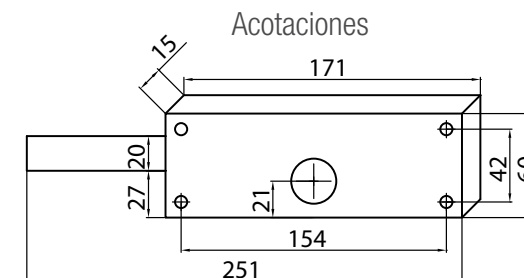

CERRADURAS PARA PUERTAS ENROLLABLES CON LLAVES DE PUNTO

Referencias

CL

CLI

I: Misma llave

Estas cerraduras se suministran con sus correspondientes tornillos y tuercas de cogida.

Se suministran por juegos.