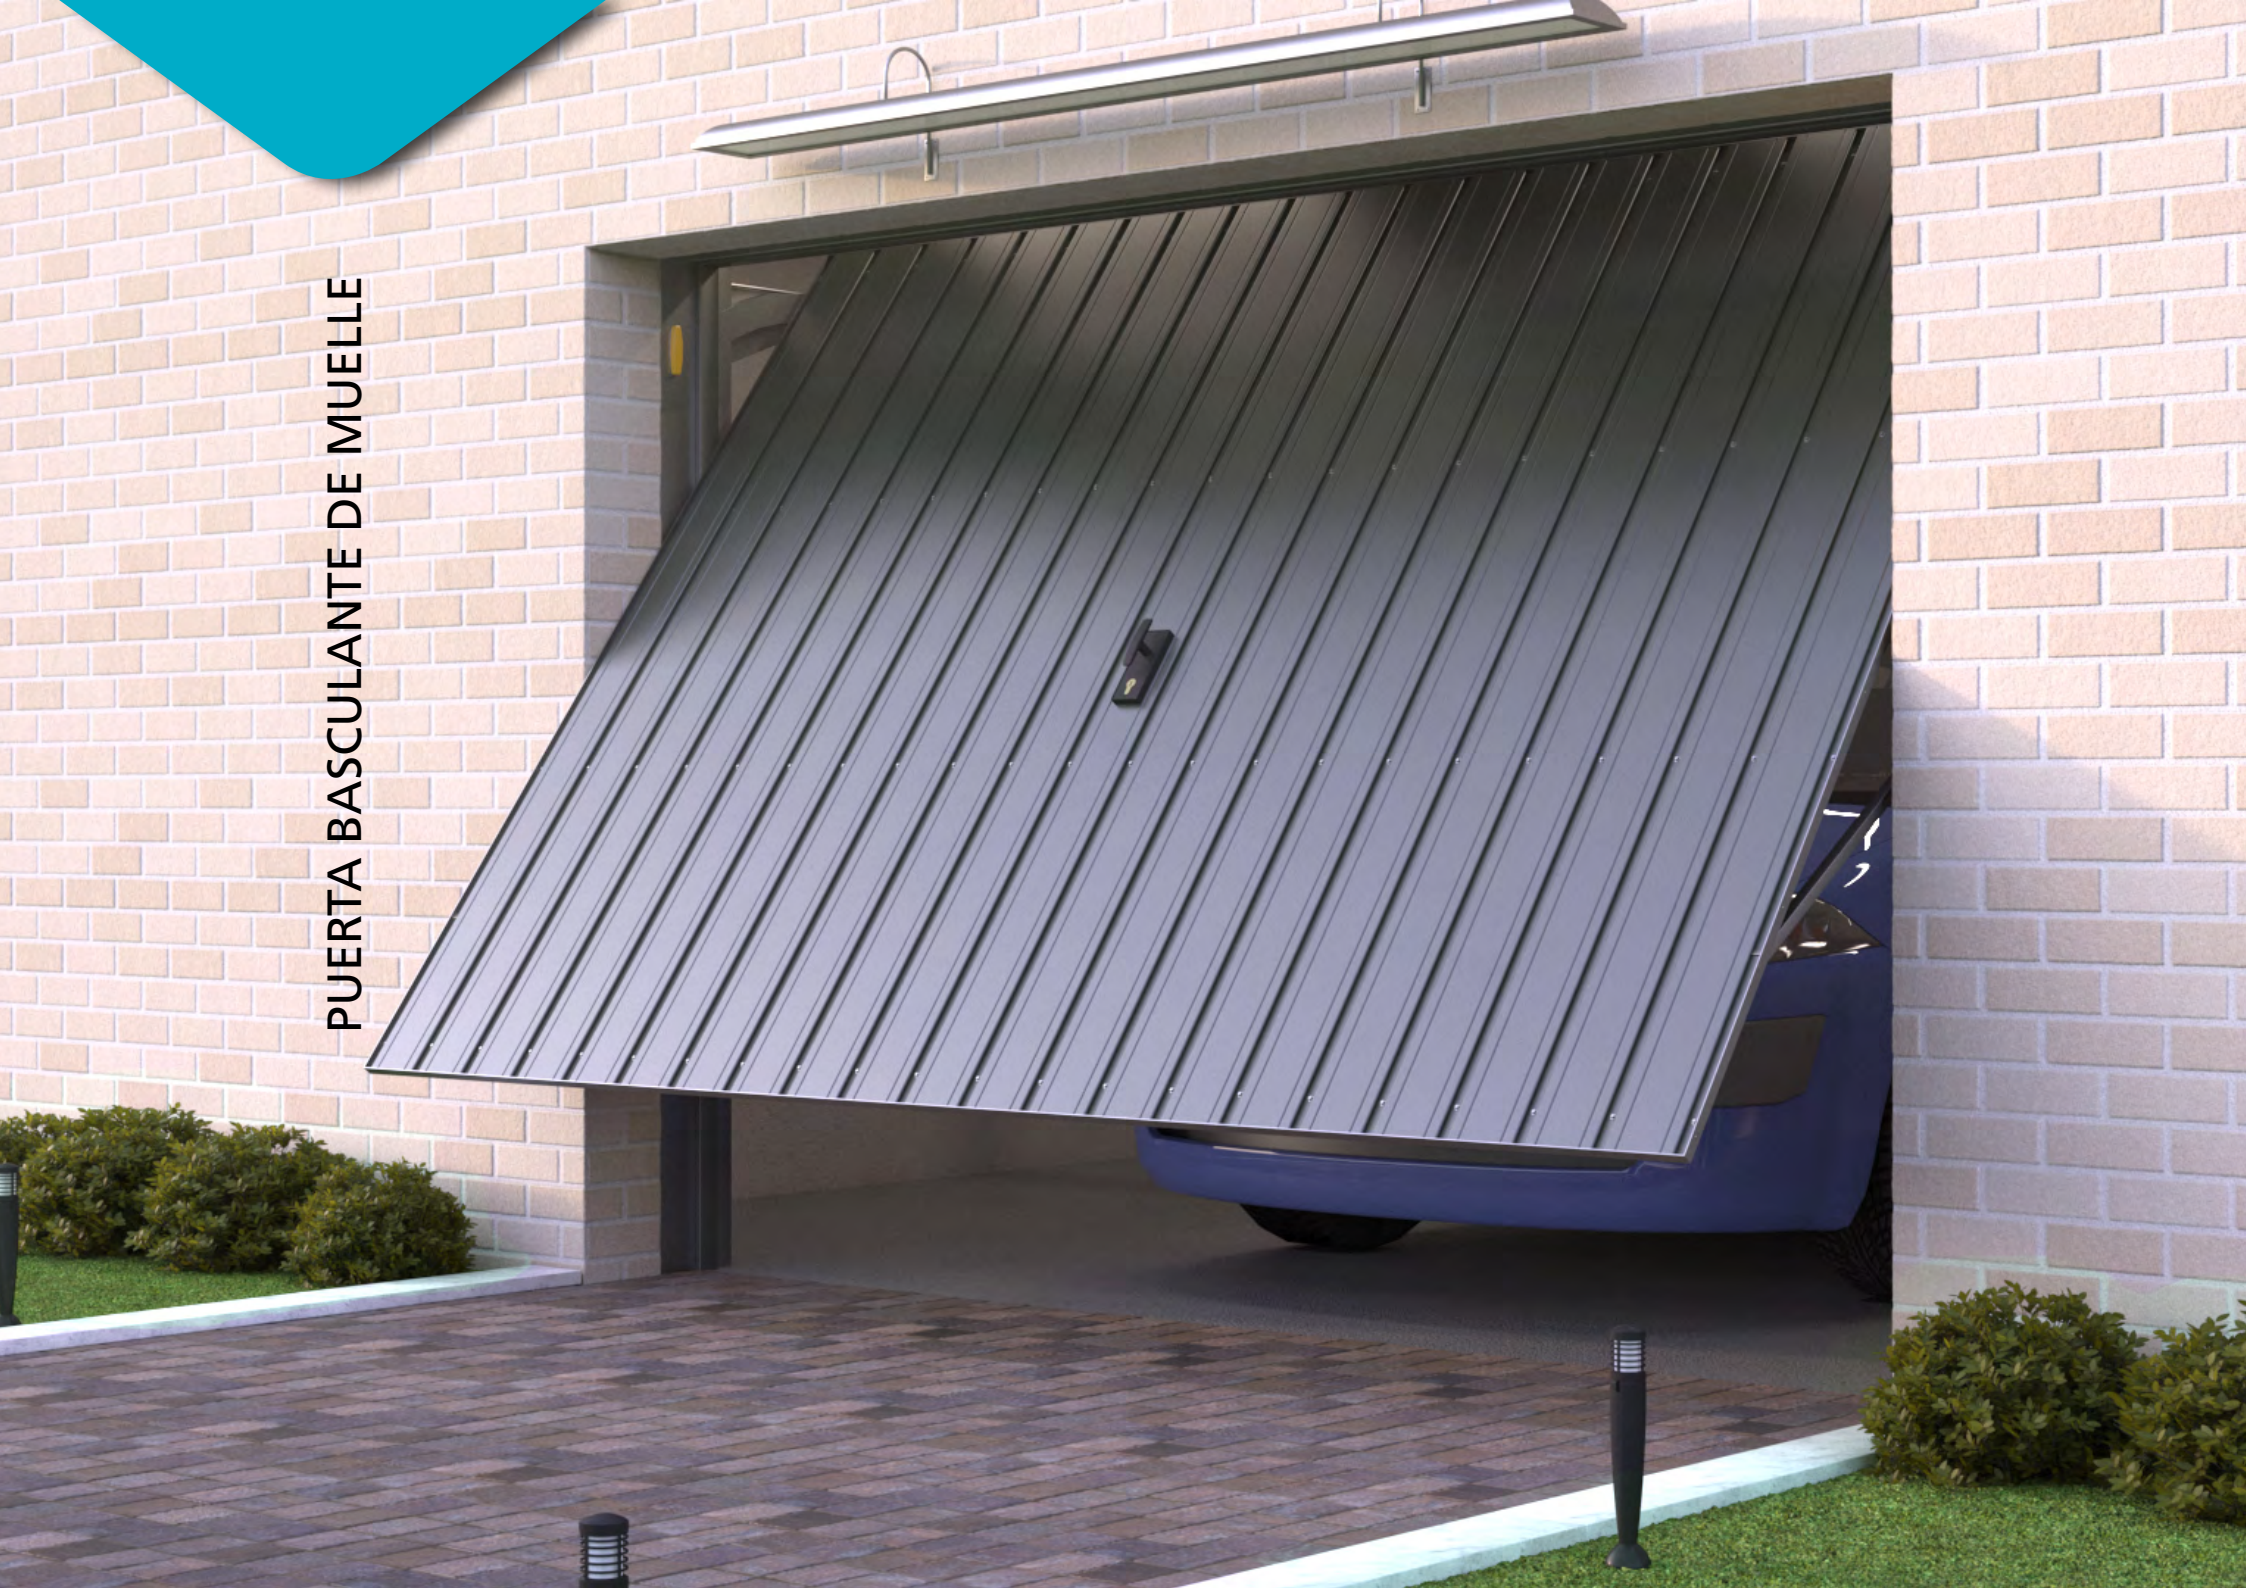

PUERTA BASCULANTE DE MUELLE

# PUERTA BASCULANTE DE MUELLE

**Características.** Puerta basculante de muelles de lama ciega galvanizada, lacada e imitación a madera, puede ser fabricada en hierro, aluminio o en paneles sándwich, fabricada con muelles laterales y apertura vertical , pueden llevar incorporada puerta de paso peatonal.

## Colores

galvanizado

imitación madera

blanco

negro

verde carruaje

marrón

Opción lacado personalizado (Consultar)